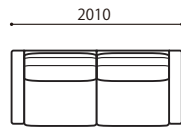

Size & Variation

ソファ 91 
W 910/D 890/H 750/SH 380
座奥 530/ 座幅 610 脚高 53

ソファ 151-2 
W 1510/D 890/H 750/SH 380
座奥 530/ 座幅 1210 脚高 53

ソファ 161-2 
W 1610/D 890/H 750/SH 380
座奥 530/ 座幅 1310 脚高 53

ソファ 171 
W 1710/D 890/H 750/SH 380
座奥 530/ 座幅 1410 脚高 53

ソファ 181 
W 1810/D 890/H 750/SH 380
座奥 530/ 座幅 1510 脚高 53

ソファ 191 
W 1910/D 890/H 750/SH 380
座奥 530/ 座幅 1610 脚高 53

ソファ 201 
W 2010/D 890/H 750/SH 380
座奥 530/ 座幅 1710 脚高 53

スツール
W 710/D 470/SH 380
脚高 53

ワンアームソファ 76 [R/L] 
W 760/D 890/H 750/SH 380
座奥 530/ 座幅 610 脚高 53