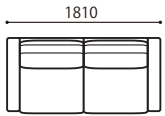

Size & Variation

ソファ 91 
W 910/D 890/H 750/SH 380
座奥 530/ 座幅 610 脚高 53

ソファ 151-2 
W 1510/D 890/H 750/SH 380
座奥 530/ 座幅 1210 脚高 53

ソファ 161-2 
W 1610/D 890/H 750/SH 380
座奥 530/ 座幅 1310 脚高 53

ソファ 171 
W 1710/D 890/H 750/SH 380
座奥 530/ 座幅 1410 脚高 53

ソファ 181 
W 1810/D 890/H 750/SH 380
座奥 530/ 座幅 1510 脚高 53

ソファ 191 
W 1910/D 890/H 750/SH 380
座奥 530/ 座幅 1610 脚高 53

ソファ 201 
W 2010/D 890/H 750/SH 380
座奥 530/ 座幅 1710 脚高 53

スツール
W 710/D 470/SH 380
脚高 53

ワンアームソファ 76 [R/L] 
W 760/D 890/H 750/SH 380
座奥 530/ 座幅 610 脚高 53

ワンアームソファ 136-2 [R/L] 
W 1360/D 890/H 750/SH 380
座奥 530/ 座幅 1210 脚高 53

ワンアームソファ 146-2 [R/L] 
W 1460/D 890/H 750/SH 380
座奥 530/ 座幅 1310 脚高 53

ワンアームソファ 156 [R/L] 
W 1560/D 890/H 750/SH 380
座奥 530/ 座幅 1410 脚高 53