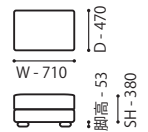

Size & Variation

ソファ 91 
W 910/D 890/H 750/SH 380
座奥 530/ 座幅 610 脚高 53

ソファ 151-2 
W 1510/D 890/H 750/SH 380
座奥 530/ 座幅 1210 脚高 53

ソファ 161-2 
W 1610/D 890/H 750/SH 380
座奥 530/ 座幅 1310 脚高 53

ソファ 171 
W 1710/D 890/H 750/SH 380
座奥 530/ 座幅 1410 脚高 53

ソファ 181 
W 1810/D 890/H 750/SH 380
座奥 530/ 座幅 1510 脚高 53

ソファ 191 
W 1910/D 890/H 750/SH 380
座奥 530/ 座幅 1610 脚高 53

ソファ 201 
W 2010/D 890/H 750/SH 380
座奥 530/ 座幅 1710 脚高 53

スツール
W 710/D 470/SH 380
脚高 53

ワンアームソファ 76 [R/L] 
W 760/D 890/H 750/SH 380
座奥 530/ 座幅 610 脚高 53

ワンアームソファ 136-2 [R/L] 
W 1360/D 890/H 750/SH 380
座奥 530/ 座幅 1210 脚高 53

ワンアームソファ 146-2 [R/L] 
W 1460/D 890/H 750/SH 380
座奥 530/ 座幅 1310 脚高 53

ワンアームソファ 156 [R/L] 
W 1560/D 890/H 750/SH 380
座奥 530/ 座幅 1410 脚高 53