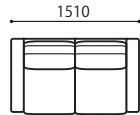

Size & Variation

ソファ 91 
W 910/D 890/H 750/SH 380
座奥 530/ 座幅 610 脚高 53

ソファ 151-2 
W 1510/D 890/H 750/SH 380
座奥 530/ 座幅 1210 脚高 53

ソファ 161-2 
W 1610/D 890/H 750/SH 380
座奥 530/ 座幅 1310 脚高 53

ソファ 171 
W 1710/D 890/H 750/SH 380
座奥 530/ 座幅 1410 脚高 53

ソファ 181 
W 1810/D 890/H 750/SH 380
座奥 530/ 座幅 1510 脚高 53

ソファ 191 
W 1910/D 890/H 750/SH 380
座奥 530/ 座幅 1610 脚高 53

ソファ 201 
W 2010/D 890/H 750/SH 380
座奥 530/ 座幅 1710 脚高 53

スツール
W 710/D 470/SH 380
脚高 53

ワンアームソファ 76 [R/L] 
W 760/D 890/H 750/SH 380
座奥 530/ 座幅 610 脚高 53

ワンアームソファ 136-2 [R/L] 
W 1360/D 890/H 750/SH 380
座奥 530/ 座幅 1210 脚高 53

ワンアームソファ 146-2 [R/L] 
W 1460/D 890/H 750/SH 380
座奥 530/ 座幅 1310 脚高 53

ワンアームソファ 156 [R/L] 
W 1560/D 890/H 750/SH 380
座奥 530/ 座幅 1410 脚高 53