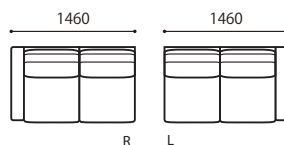

Size & Variation

ソファ 91 
W 910/D 890/H 750/SH 380
座奥 530/ 座幅 610 脚高 53

ソファ 151-2 
W 1510/D 890/H 750/SH 380
座奥 530/ 座幅 1210 脚高 53

ソファ 161-2 
W 1610/D 890/H 750/SH 380
座奥 530/ 座幅 1310 脚高 53

ソファ 171 
W 1710/D 890/H 750/SH 380
座奥 530/ 座幅 1410 脚高 53

ソファ 181 
W 1810/D 890/H 750/SH 380
座奥 530/ 座幅 1510 脚高 53

ソファ 191 
W 1910/D 890/H 750/SH 380
座奥 530/ 座幅 1610 脚高 53

ソファ 201 
W 2010/D 890/H 750/SH 380
座奥 530/ 座幅 1710 脚高 53

スツール
W 710/D 470/SH 380
脚高 53

ワンアームソファ 76 [R/L] 
W 760/D 890/H 750/SH 380
座奥 530/ 座幅 610 脚高 53

ワンアームソファ 136-2 [R/L] 
W 1360/D 890/H 750/SH 380
座奥 530/ 座幅 1210 脚高 53

ワンアームソファ 146-2 [R/L] 
W 1460/D 890/H 750/SH 380
座奥 530/ 座幅 1310 脚高 53

ワンアームソファ 156 [R/L] 
W 1560/D 890/H 750/SH 380
座奥 530/ 座幅 1410 脚高 53