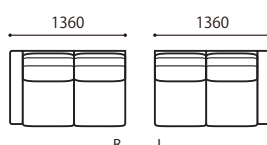

Size & Variation

ソファ 91 
W 910/D 890/H 750/SH 380
座奥 530/ 座幅 610 脚高 53

ソファ 151-2 
W 1510/D 890/H 750/SH 380
座奥 530/ 座幅 1210 脚高 53

ソファ 161-2 
W 1610/D 890/H 750/SH 380
座奥 530/ 座幅 1310 脚高 53

ソファ 171 
W 1710/D 890/H 750/SH 380
座奥 530/ 座幅 1410 脚高 53

ソファ 181 
W 1810/D 890/H 750/SH 380
座奥 530/ 座幅 1510 脚高 53

ソファ 191 
W 1910/D 890/H 750/SH 380
座奥 530/ 座幅 1610 脚高 53

ソファ 201 
W 2010/D 890/H 750/SH 380
座奥 530/ 座幅 1710 脚高 53

スツール
W 710/D 470/SH 380
脚高 53

ワンアームソファ 76 [R/L] 
W 760/D 890/H 750/SH 380
座奥 530/ 座幅 610 脚高 53

ワンアームソファ 136-2 [R/L] 
W 1360/D 890/H 750/SH 380
座奥 530/ 座幅 1210 脚高 53

ワンアームソファ 146-2 [R/L] 
W 1460/D 890/H 750/SH 380
座奥 530/ 座幅 1310 脚高 53

ワンアームソファ 156 [R/L] 
W 1560/D 890/H 750/SH 380
座奥 530/ 座幅 1410 脚高 53