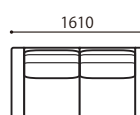

Size & Variation

ソファ 91 
W 910/D 890/H 750/SH 380
座奥 530/ 座幅 610 脚高 53

ソファ 151-2 
W 1510/D 890/H 750/SH 380
座奥 530/ 座幅 1210 脚高 53

ソファ 161-2 
W 1610/D 890/H 750/SH 380
座奥 530/ 座幅 1310 脚高 53

ソファ 171 
W 1710/D 890/H 750/SH 380
座奥 530/ 座幅 1410 脚高 53

ソファ 181 
W 1810/D 890/H 750/SH 380
座奥 530/ 座幅 1510 脚高 53

ソファ 191 
W 1910/D 890/H 750/SH 380
座奥 530/ 座幅 1610 脚高 53

ソファ 201 
W 2010/D 890/H 750/SH 380
座奥 530/ 座幅 1710 脚高 53

スツール
W 710/D 470/SH 380
脚高 53

ワンアームソファ 76 [R/L] 
W 760/D 890/H 750/SH 380
座奥 530/ 座幅 610 脚高 53

ワンアームソファ 136-2 [R/L] 
W 1360/D 890/H 750/SH 380
座奥 530/ 座幅 1210 脚高 53

ワンアームソファ 146-2 [R/L] 
W 1460/D 890/H 750/SH 380
座奥 530/ 座幅 1310 脚高 53

ワンアームソファ 156 [R/L] 
W 1560/D 890/H 750/SH 380
座奥 530/ 座幅 1410 脚高 53