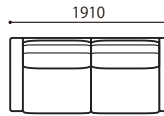

Size & Variation

ソファ 91 
W 910/D 890/H 750/SH 380
座奥 530/ 座幅 610 脚高 53

ソファ 151-2 
W 1510/D 890/H 750/SH 380
座奥 530/ 座幅 1210 脚高 53

ソファ 161-2 
W 1610/D 890/H 750/SH 380
座奥 530/ 座幅 1310 脚高 53

ソファ 171 
W 1710/D 890/H 750/SH 380
座奥 530/ 座幅 1410 脚高 53

ソファ 181 
W 1810/D 890/H 750/SH 380
座奥 530/ 座幅 1510 脚高 53

ソファ 191 
W 1910/D 890/H 750/SH 380
座奥 530/ 座幅 1610 脚高 53

ソファ 201 
W 2010/D 890/H 750/SH 380
座奥 530/ 座幅 1710 脚高 53

スツール
W 710/D 470/SH 380
脚高 53

ワンアームソファ 76 [R/L] 
W 760/D 890/H 750/SH 380
座奥 530/ 座幅 610 脚高 53