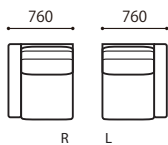

Size & Variation

ソファ 91 
W 910/D 890/H 750/SH 380
座奥 530/ 座幅 610 脚高 53

ソファ 151-2 
W 1510/D 890/H 750/SH 380
座奥 530/ 座幅 1210 脚高 53

ソファ 161-2 
W 1610/D 890/H 750/SH 380
座奥 530/ 座幅 1310 脚高 53

ソファ 171 
W 1710/D 890/H 750/SH 380
座奥 530/ 座幅 1410 脚高 53

ソファ 181 
W 1810/D 890/H 750/SH 380
座奥 530/ 座幅 1510 脚高 53

ソファ 191 
W 1910/D 890/H 750/SH 380
座奥 530/ 座幅 1610 脚高 53

ソファ 201 
W 2010/D 890/H 750/SH 380
座奥 530/ 座幅 1710 脚高 53

スツール
W 710/D 470/SH 380
脚高 53

ワンアームソファ 76 [R/L] 
W 760/D 890/H 750/SH 380
座奥 530/ 座幅 610 脚高 53

ワンアームソファ 136-2 [R/L] 
W 1360/D 890/H 750/SH 380
座奥 530/ 座幅 1210 脚高 53

ワンアームソファ 146-2 [R/L] 
W 1460/D 890/H 750/SH 380
座奥 530/ 座幅 1310 脚高 53

ワンアームソファ 156 [R/L] 
W 1560/D 890/H 750/SH 380
座奥 530/ 座幅 1410 脚高 53