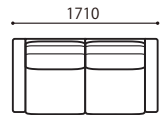

Size & Variation

ソファ 91 
W 910/D 890/H 750/SH 380
座奥 530/ 座幅 610 脚高 53

ソファ 151-2 
W 1510/D 890/H 750/SH 380
座奥 530/ 座幅 1210 脚高 53

ソファ 161-2 
W 1610/D 890/H 750/SH 380
座奥 530/ 座幅 1310 脚高 53

ソファ 171 
W 1710/D 890/H 750/SH 380
座奥 530/ 座幅 1410 脚高 53

ソファ 181 
W 1810/D 890/H 750/SH 380
座奥 530/ 座幅 1510 脚高 53

ソファ 191 
W 1910/D 890/H 750/SH 380
座奥 530/ 座幅 1610 脚高 53

ソファ 201 
W 2010/D 890/H 750/SH 380
座奥 530/ 座幅 1710 脚高 53

スツール
W 710/D 470/SH 380
脚高 53

ワンアームソファ 76 [R/L] 
W 760/D 890/H 750/SH 380
座奥 530/ 座幅 610 脚高 53

ワンアームソファ 136-2 [R/L] 
W 1360/D 890/H 750/SH 380
座奥 530/ 座幅 1210 脚高 53

ワンアームソファ 146-2 [R/L] 
W 1460/D 890/H 750/SH 380
座奥 530/ 座幅 1310 脚高 53

ワンアームソファ 156 [R/L] 
W 1560/D 890/H 750/SH 380
座奥 530/ 座幅 1410 脚高 53