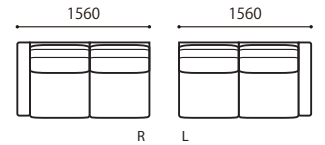

Size & Variation

ソファ 91 
W 910/D 890/H 750/SH 380
座奥 530/ 座幅 610 脚高 53

ソファ 151-2 
W 1510/D 890/H 750/SH 380
座奥 530/ 座幅 1210 脚高 53

ソファ 161-2 
W 1610/D 890/H 750/SH 380
座奥 530/ 座幅 1310 脚高 53

ソファ 171 
W 1710/D 890/H 750/SH 380
座奥 530/ 座幅 1410 脚高 53

ソファ 181 
W 1810/D 890/H 750/SH 380
座奥 530/ 座幅 1510 脚高 53

ソファ 191 
W 1910/D 890/H 750/SH 380
座奥 530/ 座幅 1610 脚高 53

ソファ 201 
W 2010/D 890/H 750/SH 380
座奥 530/ 座幅 1710 脚高 53

スツール
W 710/D 470/SH 380
脚高 53

ワンアームソファ 76 [R/L] 
W 760/D 890/H 750/SH 380
座奥 530/ 座幅 610 脚高 53

ワンアームソファ 136-2 [R/L] 
W 1360/D 890/H 750/SH 380
座奥 530/ 座幅 1210 脚高 53

ワンアームソファ 146-2 [R/L] 
W 1460/D 890/H 750/SH 380
座奥 530/ 座幅 1310 脚高 53

ワンアームソファ 156 [R/L] 
W 1560/D 890/H 750/SH 380
座奥 530/ 座幅 1410 脚高 53