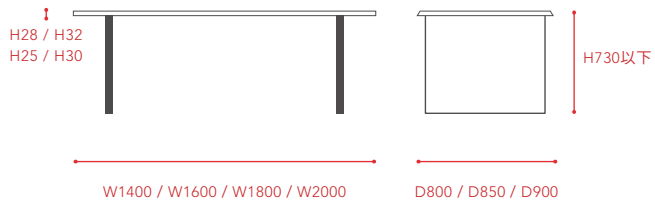

Size & Variation

Price List

天板 : 28mm

D/W	W1400	W1600	W1800	W2000
D800	247,390	277,640	298,265	321,640
D850	258,390	292,765	318,890	340,890
D900	268,015	302,390	327,140	350,515

天板 : 32mm

D/W	W1400	W1600	W1800	W2000
D800	265,265	295,515	324,390	346,390
D850	276,265	312,015	339,515	367,015
D900	284,515	323,015	347,765	378,015

天板 : 25mm ラフ材

D/W	W1400	W1600	W1800	W2000
D800	195,965	204,215	219,340	231,715
D850	198,715	209,715	224,840	237,215
D900	204,215	215,215	227,590	242,715

天板 : 30mm ラフ材

D/W	W1400	W1600	W1800	W2000
D800	217,965	228,965	246,840	261,965
D850	223,465	234,465	252,340	270,215
D900	228,965	242,715	257,840	282,590