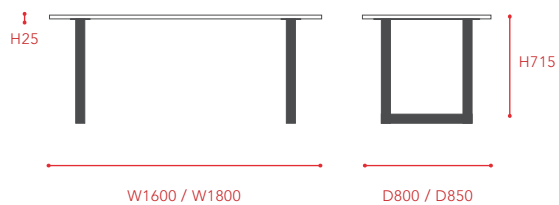

Size & Variation

Price List

天板：25mm

D/W	W1600	W1800
D800	123,750	141,075
D850	133,375	143,825

*全て税込価格です。

Memo