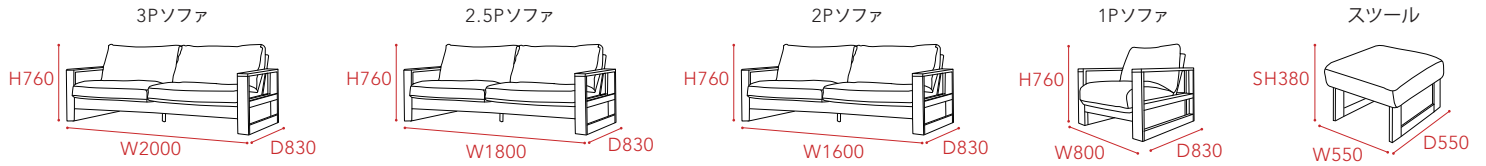

Size & Variation

Price List

	生地ランク	1P	2P	2.5P	3P	スツール
背フェザー MIX 座フェザー MIX	ランク①	140,400	212,100	226,700	241,200	63,800
	ランク②	161,200	243,400	260,000	276,600	68,400
	ランク③	168,800	279,200	307,000	334,100	81,000
背フェザー MIX 座ウレタンフォーム	ランク①	129,000	185,000	195,700	206,400	53,000
	ランク②	148,100	212,100	224,400	236,600	56,900
	ランク③	156,800	254,500	276,600	298,700	70,100