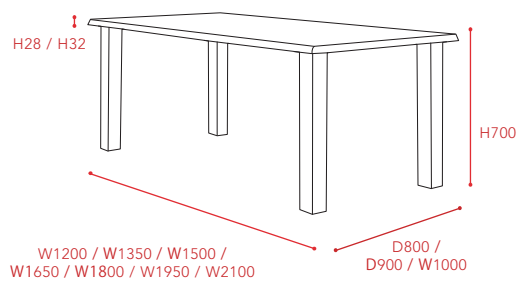

Size & Variation

Price List

天板 : 28mm

D/W	W1200	W1350	W1500	W1650	W1800	W1950	W2100
D800	185,900	198,000	212,300	236,500	247,500	264,000	272,800
D900	195,800	209,000	226,600	251,900	267,300	282,700	292,600
D1000	213,400	229,900	244,200	270,600	288,200	303,600	315,700

天板 : 32mm

D/W	W1200	W1350	W1500	W1650	W1800	W1950	W2100
D800	200,200	213,400	226,600	251,900	270,600	284,900	292,600
D900	209,000	223,300	242,000	268,400	284,900	305,800	319,000
D1000	234,300	250,800	268,400	294,800	312,400	327,800	341,000