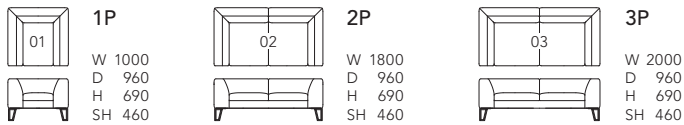

Size & Variation

[ソファ]

[片肘ソファ]

W 1640
D 960
H 690
SH 460

[カウチ]

S W 1840
D 960
H 690
SH 460

L W 2340
D 960
H 690
SH 460

[アームレスソファ]

2P W 1430
D 960
H 690
SH 460

3P W 2130
D 960
H 690
SH 460

[ベンチ]

W 1430
D 960
H 690
SH 460

W 1420
D 910
H 460

[ツール]

W 920
D 720
H 460

W 920
D 920
H 380

[背クッション]

W 490
D 150
H 450

W 600
D 220
H 570

[脚部]

[組み合わせ例]