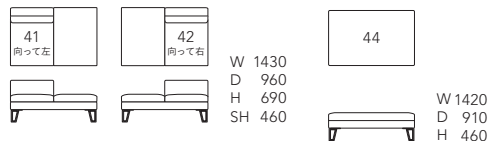

Size & Variation

[ソファ]

[片肘ソファ]

W 1640
D 960
H 690
SH 460

[カウチ]

S W 1840
D 960
H 690
SH 460

L W 2340
D 960
H 690
SH 460

[アームレスソファ]

2P W 1430
D 960
H 690
SH 460

3P W 2130
D 960
H 690
SH 460

[ベンチ]

W 1430
D 960
H 690
SH 460

W 1420
D 910
H 460

[ツール]

W 920
D 720
H 460

W 920
D 920
H 380

[背クッション]

W 490
D 150
H 450

W 600
D 220
H 570

[脚部]

[組み合わせ例]