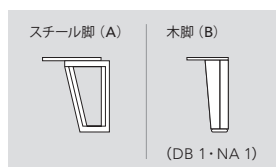

Size & Variation

[ソファ]

[片肘ソファ]

W 1640
D 960
H 690
SH 460

[カウチ]

S W 1840
D 960
H 690
SH 460

L W 2340
D 960
H 690
SH 460

[アームレスソファ]

2P W 1430
D 960
H 690
SH 460

3P W 2130
D 960
H 690
SH 460

[ベンチ]

W 1430
D 960
H 690
SH 460

W 1420
D 910
H 460

[ツール]

W 920
D 720
H 460

W 920
D 920
H 380

[背クッション]

W 490
D 150
H 450

W 600
D 220
H 570

[脚部]

[組み合わせ例]