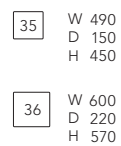

Size & Variation

[ソファ]

[片肘ソファ]

W 1640
D 960
H 690
SH 460

[カウチ]

S W 1840
D 960
H 690
SH 460

L W 2340
D 960
H 690
SH 460

[アームレスソファ]

2P W 1430
D 960
H 690
SH 460

3P W 2130
D 960
H 690
SH 460

[ベンチ]

W 1430
D 960
H 690
SH 460

W 1420
D 910
H 460

[ツール]

W 920
D 720
H 460

W 920
D 920
H 380

[背クッション]

W 490
D 150
H 450

W 600
D 220
H 570

[脚部]

[組み合わせ例]