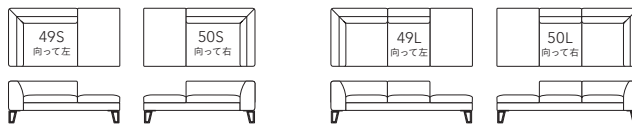

Size & Variation

[ソファ]

[片肘ソファ]

W 1640
D 960
H 690
SH 460

[カウチ]

S W 1840
D 960
H 690
SH 460

L W 2340
D 960
H 690
SH 460

[アームレスソファ]

2P W 1430
D 960
H 690
SH 460

3P W 2130
D 960
H 690
SH 460

[ベンチ]

W 1430
D 960
H 690
SH 460

W 1420
D 910
H 460

[ツール]

W 920
D 720
H 460

W 920
D 920
H 380

[背クッション]

W 490
D 150
H 450

W 600
D 220
H 570

[脚部]

[組み合わせ例]