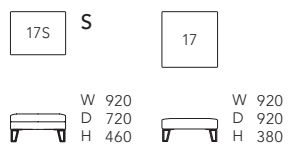

Size & Variation

[ソファ]

[片肘ソファ]

W 1640
D 960
H 690
SH 460

[カウチ]

S W 1840
D 960
H 690
SH 460

L W 2340
D 960
H 690
SH 460

[アームレスソファ]

2P W 1430
D 960
H 690
SH 460

3P W 2130
D 960
H 690
SH 460

[ベンチ]

W 1430
D 960
H 690
SH 460

W 1420
D 910
H 460

[ツール]

W 920
D 720
H 460

W 920
D 920
H 380

[背クッション]

W 490
D 150
H 450

W 600
D 220
H 570

[脚部]

[組み合わせ例]