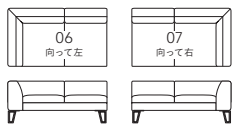

Size & Variation

[ソファ]

[片肘ソファ]

W 1640
D 960
H 690
SH 460

[カウチ]

S W 1840
D 960
H 690
SH 460

L W 2340
D 960
H 690
SH 460

[アームレスソファ]

2P W 1430
D 960
H 690
SH 460

3P W 2130
D 960
H 690
SH 460

[ベンチ]

W 1430
D 960
H 690
SH 460

W 1420
D 910
H 460

[ツール]

W 920
D 720
H 460

W 920
D 920
H 380