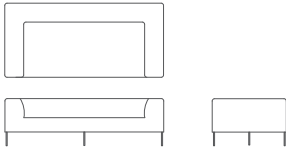

Size & Variation

3P

W 2100 D 980 H 630 SH 370

2P

W 1800 D 980 H 630 SH 370

3P ONE ARM

W 1860 D 980 H 630 SH 370

Price List

	F1	F2	F3	F4
カバー	81,400	97,900	155,100	210,100
本体 + カバー	349,800	366,300	423,500	477,400

■F1~F4はソファカバー生地ランクを表します。
■片肘の場合は左右どちらでもお選びいただけます。

*全て税込価格です。

	F1	F2	F3	F4
カバー	70,400	83,600	135,300	182,600
本体 + カバー	303,600	316,800	367,400	415,800

Size & Variation

2P ONE ARM

W 1560 D 980 H 630 SH 370

3P ARMLESS

W 1860 D 980 H 630 SH 370

2P ARMLESS

W 1560 D 980 H 630 SH 370

COUCH

W 980 D 1900 H 630 SH 370

COUCH 2200

W 980 D 2200 H 630 SH 370

BIG COUCH

W 1100 D 1530 H 630 SH 370

Price List

	F1	F2	F3	F4
カバー	63,800	75,900	121,000	152,900
本体 + カバー	271,700	284,900	330,000	361,900

■F1～F4はソファカバー生地ランクを表します。
■片肘の場合は左右どちらでもお選びいただけます。