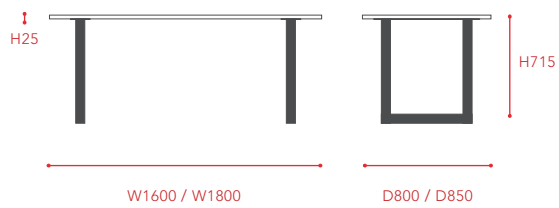

Size & Variation

Price List

天板：25mm

D/W	W1600	W1800
D800	137,500	156,200
D850	148,500	159,500

*全て税込価格です。

Memo