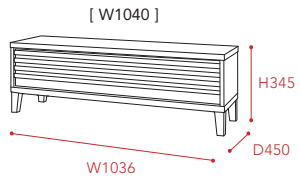

## Size & Variation

## Price List

サイズ	価格
W1040	39,800
W1530	53,300
W1800	66,000

\*税込価格となります。