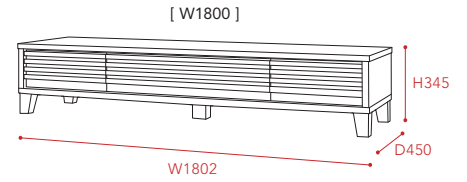

## Size & Variation

## Price List

サイズ	価格
W1040	39,800
W1530	53,300
W1800	66,000

\*税込価格となります。