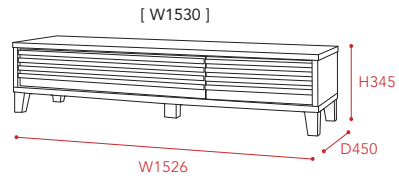

## Size & Variation

## Price List

サイズ	価格
W1040	39,800
W1530	53,300
W1800	66,000

\*税込価格となります。