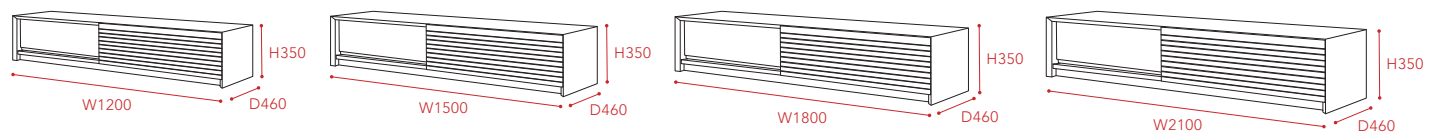

Size & Variation

Price List

サイズ	販売価格
1200スリットTVボード	166,400
1500スリットTVボード	177,000
1800スリットTVボード	197,700
2100スリットTVボード	220,200

*税込価格となります。

Memo