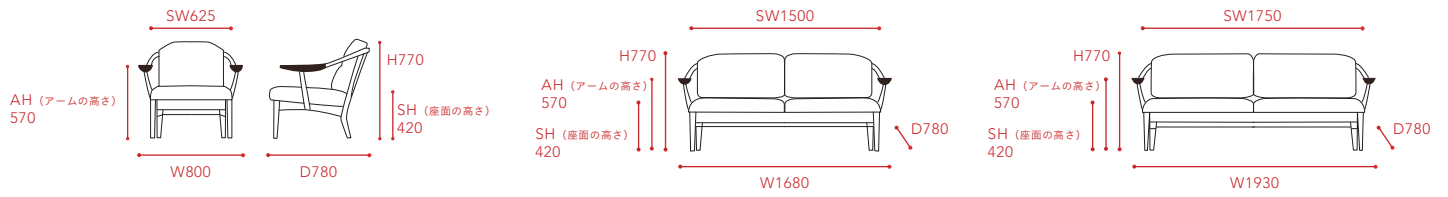

Size & Variation

Price List

	Aランク	Bランク	Cランク	Dランク	Lランク	Mランク	Nランク
3Pソファ	403,700	416,900	430,100	443,300	558,800	583,000	607,200
2Pソファ	374,000	385,000	396,100	407,000	508,200	528,000	547,800
1Pソファ	231,000	235,400	239,800	244,200	293,700	302,500	311,300

*全て税込価格です。

Memo

A large grid area provided for notes or additional information.