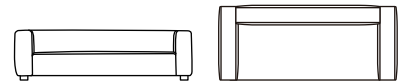

Size & Variation

[2PSアームレスソファ]

W 1200
D 960
H 630
SH 370

[2Pアームレスソファ]

W 1400
D 960
H 630
SH 370

[3Pソファ]

W 2020
D 960
H 630
SH 370

[3Pワイドソファ]

W 2220
D 960
H 630
SH 370

[オットマン]

W 960
D 670
H 370

[2P片肘ソファ]

W 1610
D 960
H 630
SH 370

[3P片肘ソファ]

W 1810
D 960
H 630
SH 370

[ハイソフトクッション50]

W 500
D 500

[ハイソフトクッション60]

W 600
D 600

Price List

本体+カバー

ピースアイテム	eu-1	eu-2	X	B	C	D	E
2PSアームレスソファ	101,200 (92,000)	105,600 (96,000)	108,900 (99,000)	114,400 (104,000)	122,100 (111,000)	127,600 (116,000)	134,200 (122,000)
2Pアームレスソファ	112,200 (102,200)	115,500 (105,000)	121,000 (110,000)	126,500 (115,000)	135,300 (123,000)	140,800 (128,000)	146,300 (133,000)
3Pソファ	169,400 (154,000)	176,000 (160,000)	182,600 (166,000)	189,200 (172,000)	199,100 (181,000)	206,800 (188,000)	215,600 (196,000)
3Pワイドソファ	178,200 (162,000)	184,800 (168,000)	193,600 (176,000)	199,100 (181,000)	209,000 (190,000)	217,800 (198,000)	226,600 (206,000)
オットマン	46,200 (42,000)	48,400 (44,000)	50,600 (46,000)	52,800 (48,000)	56,100 (51,000)	58,300 (53,000)	60,500 (55,000)
2P片肘ソファ	136,400 (124,000)	141,900 (129,000)	148,500 (135,000)	155,100 (141,000)	163,900 (149,000)	168,300 (153,000)	176,000 (160,000)
3P片肘ソファ	148,500 (135,000)	154,000 (140,000)	161,700 (147,000)	169,400 (154,000)	177,100 (161,000)	183,700 (167,000)	192,500 (175,000)
ハイソフトクッション50	13,200 (12,000)	15,400 (14,000)	16,940 (15,400)	18,370 (16,700)	19,690 (17,900)	20,350 (18,500)	21,670 (19,700)
ハイソフトクッション60	15,840 (14,400)	18,810 (17,100)	19,910 (18,100)	20,130 (18,300)	21,560 (19,600)	22,990 (20,900)	24,640 (22,400)