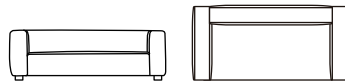

Size & Variation

[2PSアームレスソファ]

W 1200
D 960
H 630
SH 370

[2Pアームレスソファ]

W 1400
D 960
H 630
SH 370

[3Pソファ]

W 2020
D 960
H 630
SH 370

[3Pワイドソファ]

W 2220
D 960
H 630
SH 370

[オットマン]

W 960
D 670
H 370

[2P片肘ソファ]

W 1610
D 960
H 630
SH 370

[3P片肘ソファ]

W 1810
D 960
H 630
SH 370

[ハイソフトクッション50]

W 500
D 500

[ハイソフトクッション60]

W 600
D 600

Price List

本体+カバー

ピースアイテム	eu-1	eu-2	X	B	C	D	E
2PSアームレスソファ	101,200 (92,000)	105,600 (96,000)	108,900 (99,000)	114,400 (104,000)	122,100 (111,000)	127,600 (116,000)	134,200 (122,000)
2Pアームレスソファ	112,200 (102,200)	115,500 (105,000)	121,000 (110,000)	126,500 (115,000)	135,300 (123,000)	140,800 (128,000)	146,300 (133,000)
3Pソファ	169,400 (154,000)	176,000 (160,000)	182,600 (166,000)	189,200 (172,000)	199,100 (181,000)	206,800 (188,000)	215,600 (196,000)
3Pワイドソファ	178,200 (162,000)	184,800 (168,000)	193,600 (176,000)	199,100 (181,000)	209,000 (190,000)	217,800 (198,000)	226,600 (206,000)
オットマン	46,200 (42,000)	48,400 (44,000)	50,600 (46,000)	52,800 (48,000)	56,100 (51,000)	58,300 (53,000)	60,500 (55,000)
2P片肘ソファ	136,400 (124,000)	141,900 (129,000)	148,500 (135,000)	155,100 (141,000)	163,900 (149,000)	168,300 (153,000)	176,000 (160,000)
3P片肘ソファ	148,500 (135,000)	154,000 (140,000)	161,700 (147,000)	169,400 (154,000)	177,100 (161,000)	183,700 (167,000)	192,500 (175,000)
ハイソフトクッション50	13,200 (12,000)	15,400 (14,000)	16,940 (15,400)	18,370 (16,700)	19,690 (17,900)	20,350 (18,500)	21,670 (19,700)
ハイソフトクッション60	15,840 (14,400)	18,810 (17,100)	19,910 (18,100)	20,130 (18,300)	21,560 (19,600)	22,990 (20,900)	24,640 (22,400)