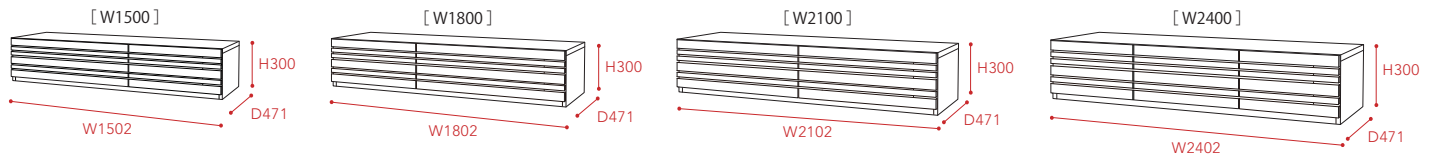

Size & Variation

Price List

サイズ	販売価格
W1500	118,400
W1800	142,200
W2100	172,300
W2400	198,600

*税込価格となります。

Memo

<div style="background-color: #e0e0e0; width: 100%; height: 100%;"></div>
