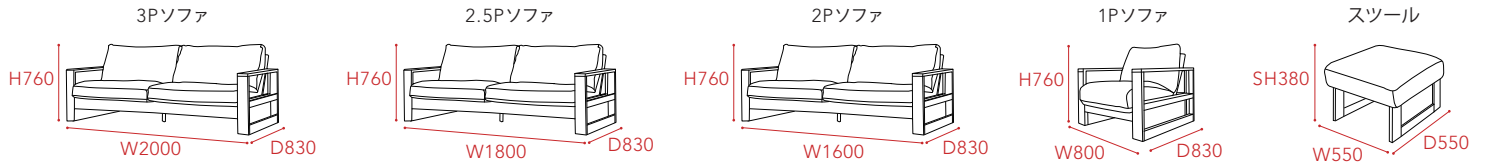

Size & Variation

Price List

	生地ランク	1P	2P	2.5P	3P	スツール
背フェザー MIX 座フェザー MIX	ランク①	154,800	233,400	249,400	264,800	70,400
	ランク②	177,300	267,500	285,700	303,900	75,300
	ランク③	185,600	307,100	337,400	367,100	89,100
背フェザー MIX 座ウレタンフォーム	ランク①	142,100	203,200	215,300	226,900	58,300
	ランク②	163,000	233,400	246,600	259,900	62,700
	ランク③	172,400	279,600	303,800	328,100	77,500