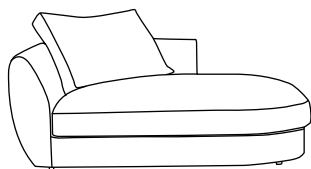

## Size & Variation

ワンソファー94L

W940 × D960 × H820 (SH370)

ワンソファー94R

W940 × D960 × H820 (SH370)

ルーミーカウチL

W1420 × D1350 × H820 (SH370)

ルーミーカウチR

W1420 × D1350 × H820 (SH370)

ワンアームカウチL

W1160 × D1460 × H820 (SH370)

ワンアームカウチR

W1160 × D1460 × H820 (SH370)

レスソファー

W640 × D960 × H820 (SH370)

スツールL