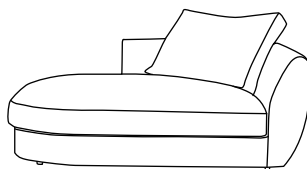

## Size & Variation

ワンソファー94L

W940 × D960 × H820 (SH370)

ワンソファー94R

W940 × D960 × H820 (SH370)

ルーミーカウチL

W1420 × D1350 × H820 (SH370)

ルーミーカウチR

W1420 × D1350 × H820 (SH370)

ワンアームカウチL

W1160 × D1460 × H820 (SH370)

ワンアームカウチR

W1160 × D1460 × H820 (SH370)

レスソファー

W640 × D960 × H820 (SH370)

スツールL