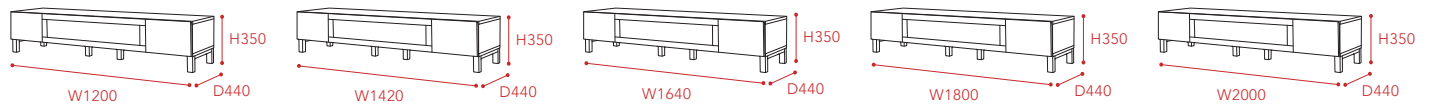

## Size & Variation

## Price List

TYPE/材質	黒・透明ガラス	ガラスオーダー	台輪別注
W1200	87,300	+8,800	+8,800
W1420	103,500	+9,600	+8,800
W1640	111,600	+10,400	+8,800
W1800	119,800	+10,400	+8,800
W2000	127,900	+10,400	+8,800

\*税込価格となります。