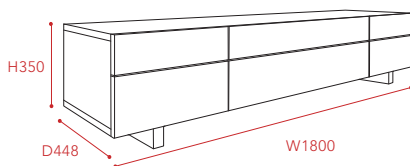

Size & Variation

Price List

サイズ	WN (節なし)	OAK	WN (節あり)・ブラックチェリー
W1600	283,800	256,000	258,500
W1800	300,800	271,300	274,000
W2000	321,200	289,700	292,600

*税込価格となります。

Memo

<div style="background-color: #e0e0e0; border: 1px solid #ccc; width: 100%; height: 100%;"></div>
