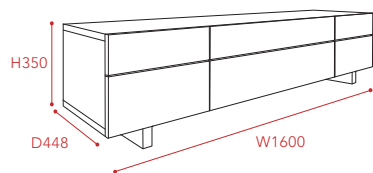

Size & Variation

Price List

サイズ	WN (節なし)	OAK	WN (節あり)・ブラックチェリー
W1600	283,800	256,000	258,500
W1800	300,800	271,300	274,000
W2000	321,200	289,700	292,600

*税込価格となります。

Memo

<div style="background-color: #e0e0e0; border: 1px solid #ccc; width: 100%; height: 100%;"></div>
