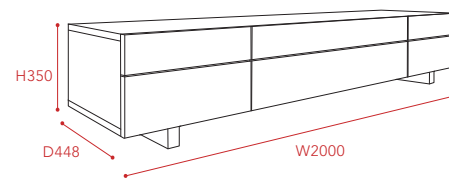

Size & Variation

Price List

サイズ	WN (節なし)	OAK	WN (節あり)・ブラックチェリー
W1600	283,800	256,000	258,500
W1800	300,800	271,300	274,000
W2000	321,200	289,700	292,600

*税込価格となります。

Memo

<div style="background-color: #e0e0e0; border: 1px solid #ccc; width: 100%; height: 100%;"></div>
