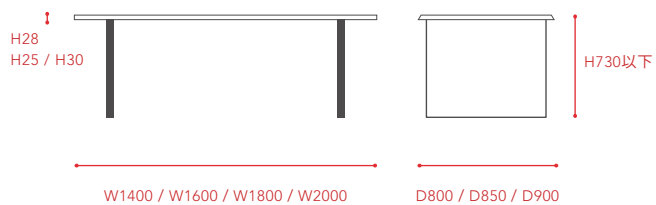

Size & Variation

Price List

天板：28mm

D/W	W1400	W1600	W1800	W2000
D800	365,200	418,000	444,400	482,900
D850	383,900	441,100	477,400	509,300
D900	398,200	456,500	489,500	528,000

天板：25mm ラフ材

D/W	W1400	W1600	W1800	W2000
D800	236,500	249,700	266,200	284,900
D850	242,000	256,300	273,900	293,700
D900	248,600	262,900	280,500	301,400

天板：30mm ラフ材

D/W	W1400	W1600	W1800	W2000
D800	262,900	279,400	300,300	324,500
D850	270,600	288,200	310,200	335,500
D900	278,300	295,900	320,100	345,400

*全て税込価格です。

Memo